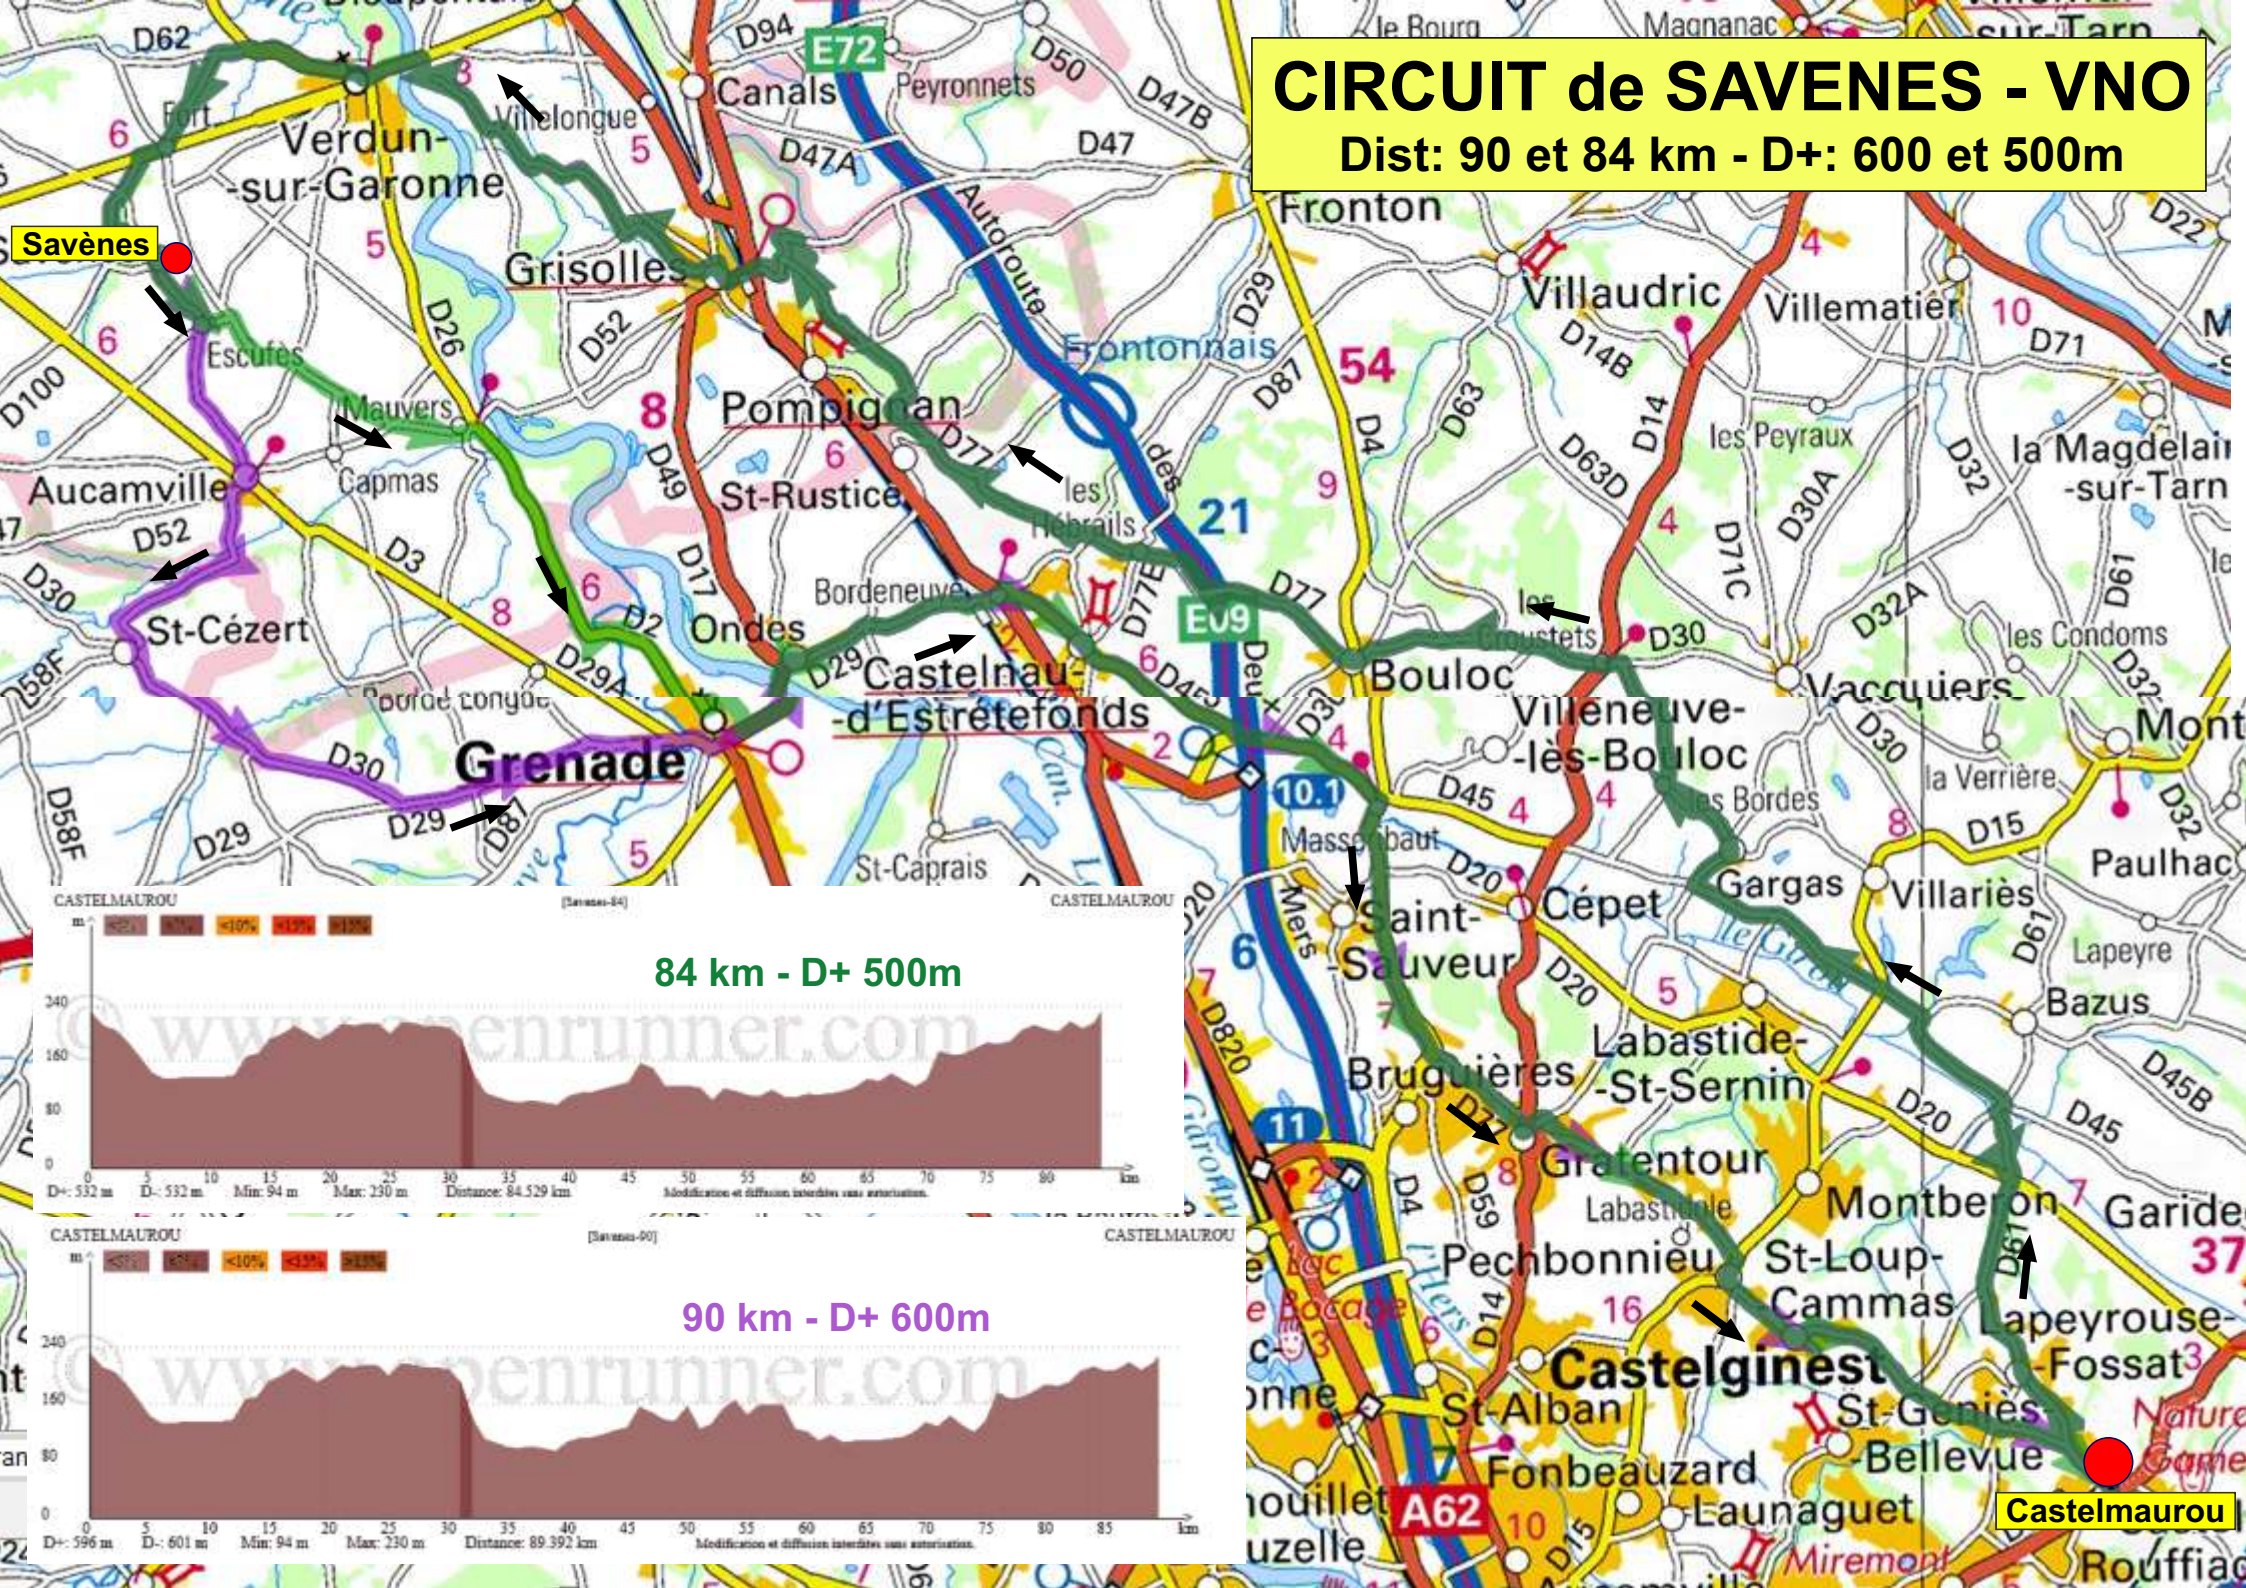

# CIRCUIT de SAVENES - VNO

Dist: 90 et 84 km - D+: 600 et 500m

Savènes

84 km - D+ 500m

90 km - D+ 600m

Castelmaurou